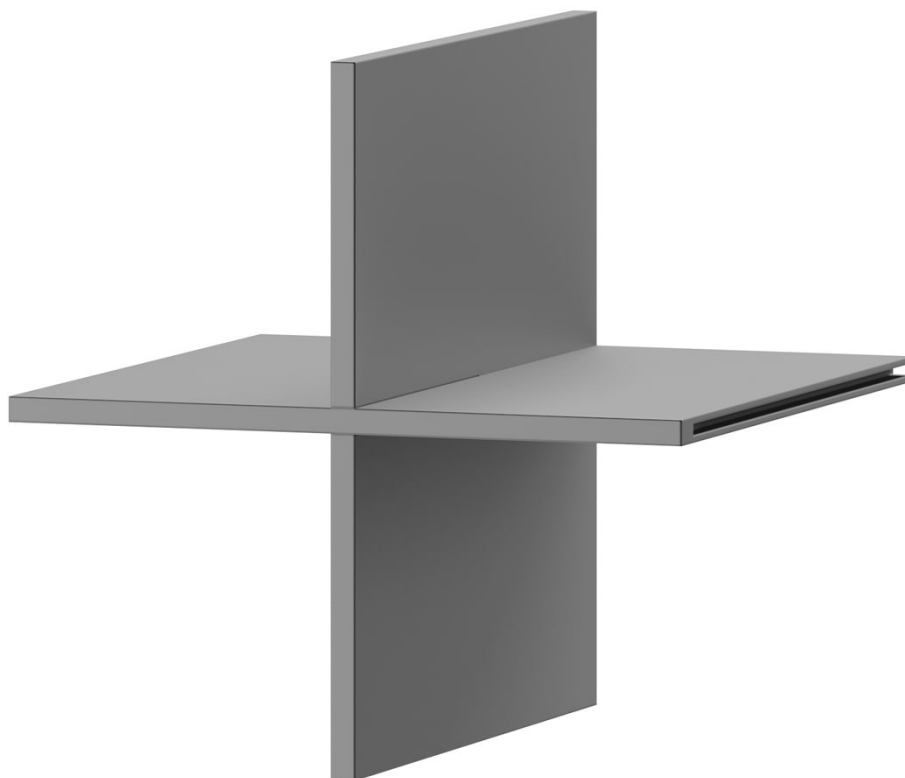

Tixxim 0

Zdjęcia produktów

Dodatkowe informacje

Linia	Trendline
Mebel zmontowany	Nie
Szerokość	32,00 cm
Wysokość	32,00 cm
Głębokość	33,00 cm
Kolorystyka	szary
Wykonanie korpus	plyta laminowana
Cichy domyk	Tak